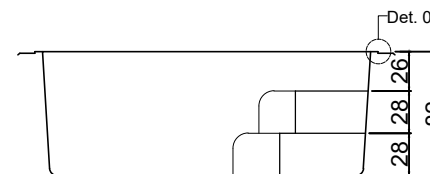

PLANTA BAIXA
Esc:1:50

CORTE AA
Esc:1:50

Detalhe 01- Borda
Sem escala

CORTE BB
Esc:1:50

*Obs:

*Todas as medidas estão em centímetros.

*Algumas dimensões estão sujeitas a pequenas variações.

* O fundo possui medidas menores devido seu grau de desmolde.

Modelo:

ERGOMÉTRICA

LINHA ADULTO

ESC: 1/50

Folha: 01