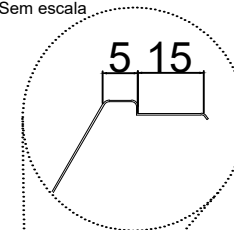

PLANTA BAIXA  
Esc: 1:50

CORTE A  
Esc: 1:50

CORTE B  
Esc: 1:50

Detalhe 01- Borda

Sem escala

\*Obs:

\*Todas as medidas estão em centímetros.

\*Algumas dimensões estão sujeitas a pequenas variações.

\*O fundo possui medidas menores devido seu grau de desmolde.