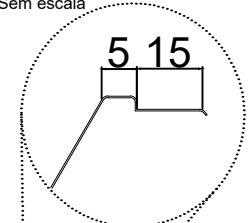

PLANTA BAIXA  
Esc: 1:50

Detalhe 01- Borda  
Sem escala

CORTE A  
Esc: 1:50

CORTE B  
Esc: 1:50

- \*Obs:
- \*Todas as medidas estão em centímetros.
- \*Algumas dimensões estão sujeitas a pequenas variações.
- \*O fundo possui medidas menores devido seu grau de desmolde.