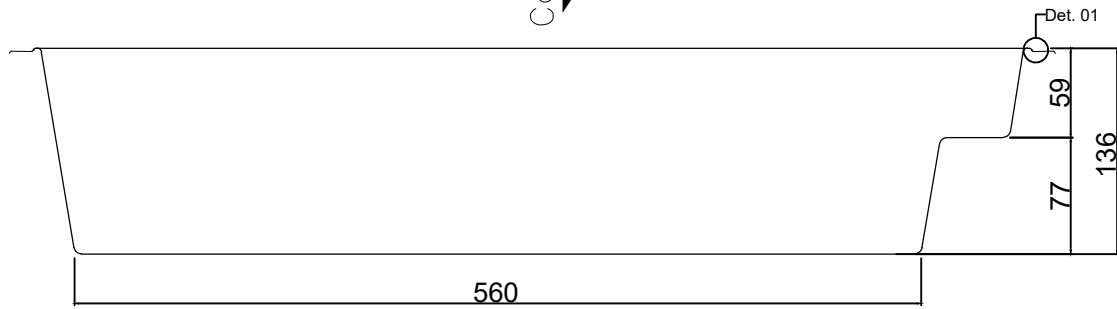

PLANTA BAIXA  
Esc: 1:50

Detalhe 01- Borda  
Sem escala

CORTE A  
Esc: 1:50

CORTE B  
Esc: 1:50

- \*Obs:
- \*Todas as medidas estão em centímetros.
- \*Algumas dimensões estão sujeitas a pequenas variações.
- \*O fundo possui medidas menores devido seu grau de desmolde.