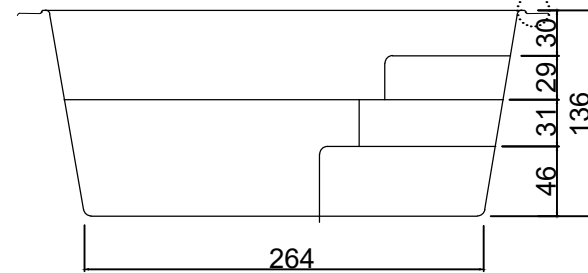

PLANTA BAIXA  
Esc: 1:50

Detalhe 01- Borda  
Sem escala

CORTE A  
Esc: 1:50

CORTE B  
Esc: 1:50

- \*Obs:
- \*Todas as medidas estão em centímetros.
- \*Algumas dimensões estão sujeitas a pequenas variações.
- \*O fundo possui medidas menores devido seu grau de desmolde.