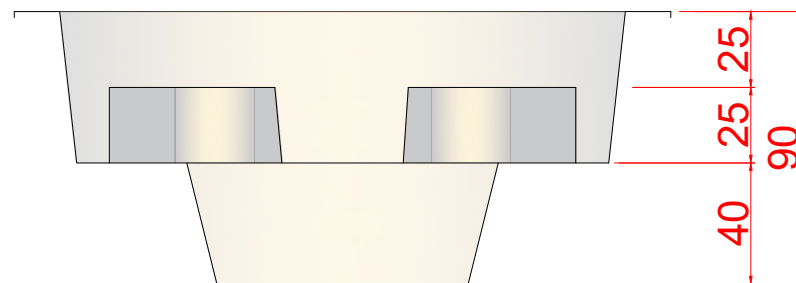

PLANTA BAIXA- MEDITERRANIC
 ESC:1/25

CORTE A
 ESC:1/25