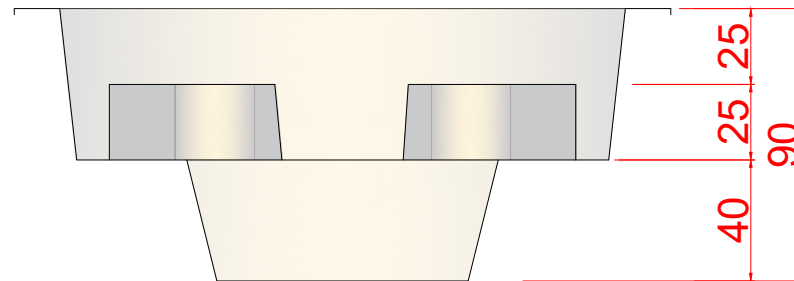

PLANTA BAIXA- MEDITERRANIC
ESC:1/25

CORTE A
ESC:1/25